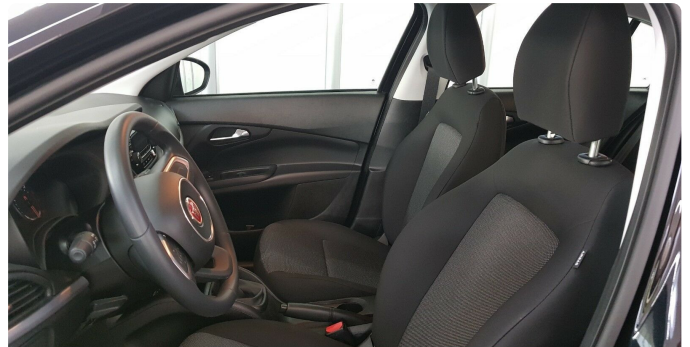

Beispielbild