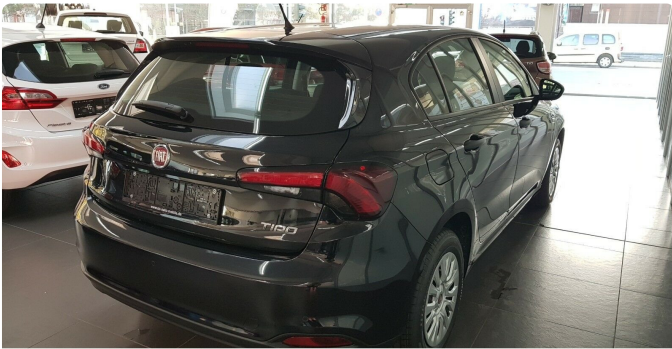

Beispielbild