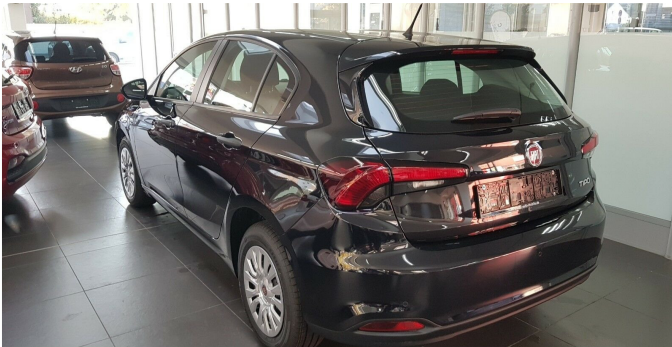

Beispielbild