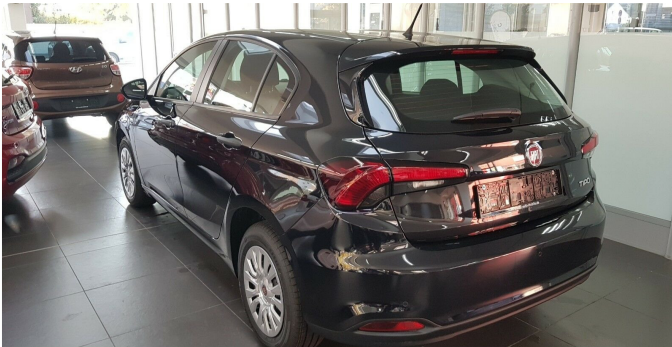

---

FIAT Tipo 1.4 T-120PS Navi5 Klima shzgz P.sensor Priv

---

**13.600,00 € (Brutto)**

11.724,14 € (Netto)

19% MwSt.

---

**Kilometer:** 10 km  
**Leistung:** 88kW (120PS)  
**Hubraum:** 1368  
**EZ:** 08.2018  
**Farbe:** Cinema Schwaz  
**Kraftstoff:** Benzin  
**Getriebe:** Schaltgetriebe  
**Türen:** 4/5

### Fiat Tipo 1.4 T-120PS Navi5" Klima shzg P.sensor Privacy Bluetooth

wir freuen uns auf Ihren Kontakt!

Ihr CC Automobile Team

Beispielbild

Beispielbild

Beispielbild

Beispielbild

Beispielbild

Beispielbild