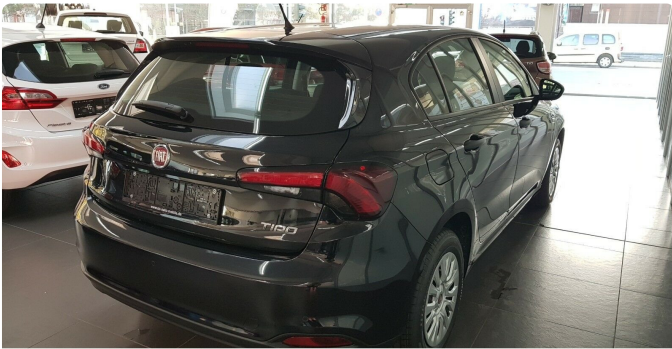

---

FIAT Tipo 1.4 T-120PS Navi5 Klima shzgz P.sensor Priv

---

**13.600,00 € (Brutto)**

11.724,14 € (Netto)

19% MwSt.

---

**Kilometer:** 10 km  
**Leistung:** 88kW (120PS)  
**Hubraum:** 1368  
**EZ:** 08.2018  
**Farbe:** Cinema Schwaz  
**Kraftstoff:** Benzin  
**Getriebe:** Schaltgetriebe  
**Türen:** 4/5

### Fiat Tipo 1.4 T-120PS Navi5" Klima shzg P.sensor Privacy Bluetooth

wir freuen uns auf Ihren Kontakt!

Ihr CC Automobile Team

Beispielbild

Beispielbild

Beispielbild

Beispielbild

Beispielbild

Beispielbild