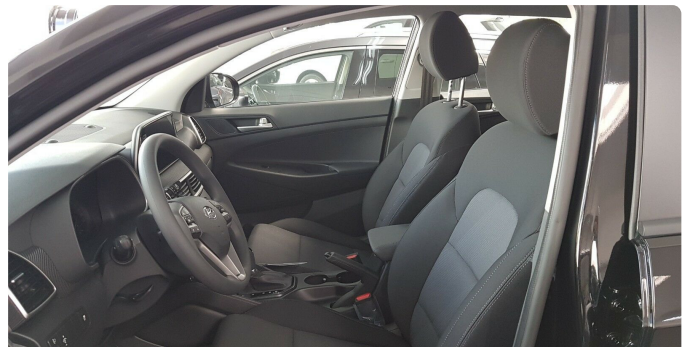

Beispielbild