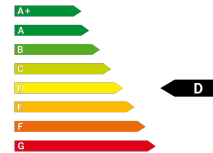

Verbrauch:
Innerorts: 7 l/100km
Außerorts: 4.7 l/100km
Kombiniert: 5.5 l/100km
CO2-Emission: 130 g/km
Schadstoffklasse: Euro5
EEK:

Fahrzeugnummer: E203

Ausstattung:

ABS
Leichtmetallfelgen
Bluetooth
Zentralverriegelung
Tempomat
Tagfahrlicht
E10-geeignet
Elektr. Seitenspiegel
Elektr. Fensterheber
ESP
Nebelscheinwerfer