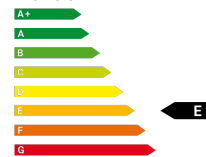

Verbrauch:
Innerorts: 16 l/100km
Außerorts: 8.6 l/100km
Kombiniert: 11.2 l/100km
CO2-Emission: 255 g/km
Schadstoffklasse: Euro6
EEK:

Fahrzeugnummer: 1919

Ausstattung:

| | |
|-------------------------|--------------------------------|
| ABS | Elektr. Wegfahrsperre |
| Leichtmetallfelgen | Isofix (Kindersitzbefestigung) |
| Regensensor | Lichtsensoren |
| Standheizung | Metallic |
| Kurvenlicht | MP3-Schnittstelle |
| Bluetooth | Multifunktionslenkrad |
| CD-Spieler | Navigationssystem |
| Zentralverriegelung | Nichtraucher-Fahrzeug |
| Tempomat | Bordcomputer |
| Tagfahrlicht | Panorama-Dach |
| Elektr. Sitzeinstellung | Einparkhilfe |
| Elektr. Seitenspiegel | Sportfahrwerk |
| Sitzheizung | Servolenkung |
| Elektr. Fensterheber | Skisack |
| ESP | Sportpaket |
| Allradantrieb | Sportsitze |
| Nebelscheinwerfer | Start/Stopp-Automatik |
| Scheckheftgepflegt | Schiebedach |
| Freisprecheinrichtung | Traktionskontrolle |
| Head-Up Display | Tuner/Radio |