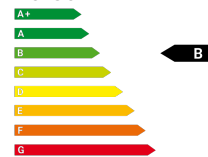


VW Polo Style DSG AHK+Kamera+ACC+Matrix-LED 1.0 ...

26.990,00 € (Brutto)

23.267,24 € (Netto)

19% MwSt.

Kilometer: 20 km
Leistung: 70kW (95PS)
Hubraum: 999
EZ: -
Farbe: [5W5W] Rauchgrau Metallic
Kraftstoff: Benzin
Getriebe: Automatik
Türen: 4/5

Verbrauch:
Innerorts: 5.2 l/100km
Außerorts: 4.3 l/100km
Kombiniert: 4.7 l/100km
CO2-Emission: 106 g/km
Schadstoffklasse: Euro6
EEK:

Fahrzeugnummer: EW-129-28884

Ausstattung:

ABS
Leichtmetallfelgen
Regensensor
Bluetooth
Zentralverriegelung
Tempomat
Sitzheizung
Elektr. Fensterheber
ESP
Nebelscheinwerfer

-
DAB Radio, Sportsitze, Elektrische Seitenspiegel, Tagfahrlicht, Wegfahrsperr, Armlehnen: Fahrer, Notrufsystem, Verglasung: Getönte Scheiben, Usb, Abgasnorm Euro6, Elektrische Fensterheber, Geschwindigkeitsbegrenzungsanlage, Fahrwerk- und Regelungssysteme: Antischlupfregelung (ASR), Lichttechnik: LED-Rückleuchten, Scheiben, 5-türig, Anhaengerkupplung abnehmbar, Farben: Grau, Sitzheizung, Ausstattungslinie: Style, Assistenzsysteme: Fußgängererkennung, Lieferzeit: 15.01.2024, Interieur: Stoff, Mittelarmlehne, Müdigkeitswarnsystem, Einparkhilfe (Vorne, ESP, Herkunftsland: EU, Einparkhilfe mit Kamera, Innenspiegel automatisch abblenden, Leichtmetallfelgen, Sommerreifen, Abgas Partikelfilter, Klimaautomatik 2 Zonen, Volldigitales Kombiinstrument, Hubraum: 999ccm, Abstandswarner, Zentralverriegelung, Kindersitzbefestigung, Metalllackierung, Klimaanlage, ABS, CO2-Effizienzklasse: B, Einparkhilfe Hinten, Tempomat, Touchscreen, Felgenreöße: 15 Zoll, Abstandstempomat, Lederlenkrad, LED-Tagfahrlicht, Modellbasis: Polo- **Vereinbaren Sie gerne eine Probefahrt.**