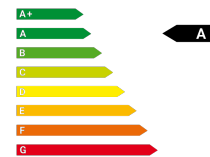

Verbrauch:
Innerorts: 5.3 l/100km
Außerorts: 4.5 l/100km
Kombiniert: 4.8 l/100km
CO2-Emission: 160 g/km

Schadstoffklasse:
EEK:

Fahrzeugnummer: 11

Ausstattung:

ABS	MP3-Schnittstelle
Leichtmetallfelgen	Multifunktionslenkrad
Regensensor	Navigationssystem
Bluetooth	Nichtraucher-Fahrzeug
Zentralverriegelung	Bordcomputer
Tempomat	Panorama-Dach
Tagfahrlicht	Einparkhilfe
Elektr. Sitzeinstellung	Partikelfilter
Elektr. Seitenspiegel	Servolenkung
Sitzheizung	Dachreling
Elektr. Fensterheber	Skisack
ESP	Sportpaket
Nebelscheinwerfer	Sportsitze
Scheckheftgepflegt	Start/Stopp-Automatik
Freisprecheinrichtung	Schiebedach
Elektr. Wegfahrsperr	Traktionskontrolle
Isofix (Kindersitzbefestigung)	Anhängerkupplung
Lichtsensor	Tuner/Radio
Metallic	Garantie