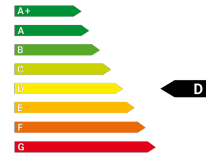


Mercedes-Benz GLS 600 Maybach*4M*FACELIFTE*Ultimate*24

256.921,00 € (Brutto)

221.483,62 € (Netto)

19% MwSt.

Kilometer: 10 km
Leistung: 410kW (558PS)
Hubraum: 3982
EZ: -
Farbe: 197 Obsidianschwarz
Kraftstoff: Benzin
Getriebe: Automatik
Türen: 4/5

Verbrauch:
Innerorts: 16 l/100km
Außerorts: 9.7 l/100km
Kombiniert: 12 l/100km
CO2-Emission: 275 g/km
Schadstoffklasse:
EEK:

Fahrzeugnummer: 20248174

Ausstattung:

ABS	Elektr. Wegfahrsperre
Leichtmetallfelgen	Isofix (Kindersitzbefestigung)
Regensensor	Lichtsensoren
Kurvenlicht	Metallic
Bluetooth	MP3-Schnittstelle
CD-Spieler	Multifunktionslenkrad
Zentralverriegelung	Navigationssystem
Tempomat	Nichtraucher-Fahrzeug
Tagfahrlicht	Bordcomputer
Elektr. Sitzeinstellung	Panorama-Dach
Elektr. Seitenspiegel	Einparkhilfe
Sitzheizung	Servolenkung
Elektr. Fensterheber	Dachreling
ESP	Skisack
Allradantrieb	Start/Stopp-Automatik
Nebelscheinwerfer	Traktionskontrolle
Scheckheftgepflegt	Tuner/Radio
Freisprecheinrichtung	Garantie
Head-Up Display	Xenonscheinwerfer
HU neu	