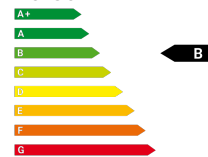

**Verbrauch:**  
**Innerorts:** 8.5 l/100km  
**Außerorts:** 4.8 l/100km  
**Kombiniert:** 5.7 l/100km  
**CO2-Emission:** 149 g/km  
**Schadstoffklasse:** Euro6  
**EEK:**

---

**Fahrzeugnummer:** RY135781